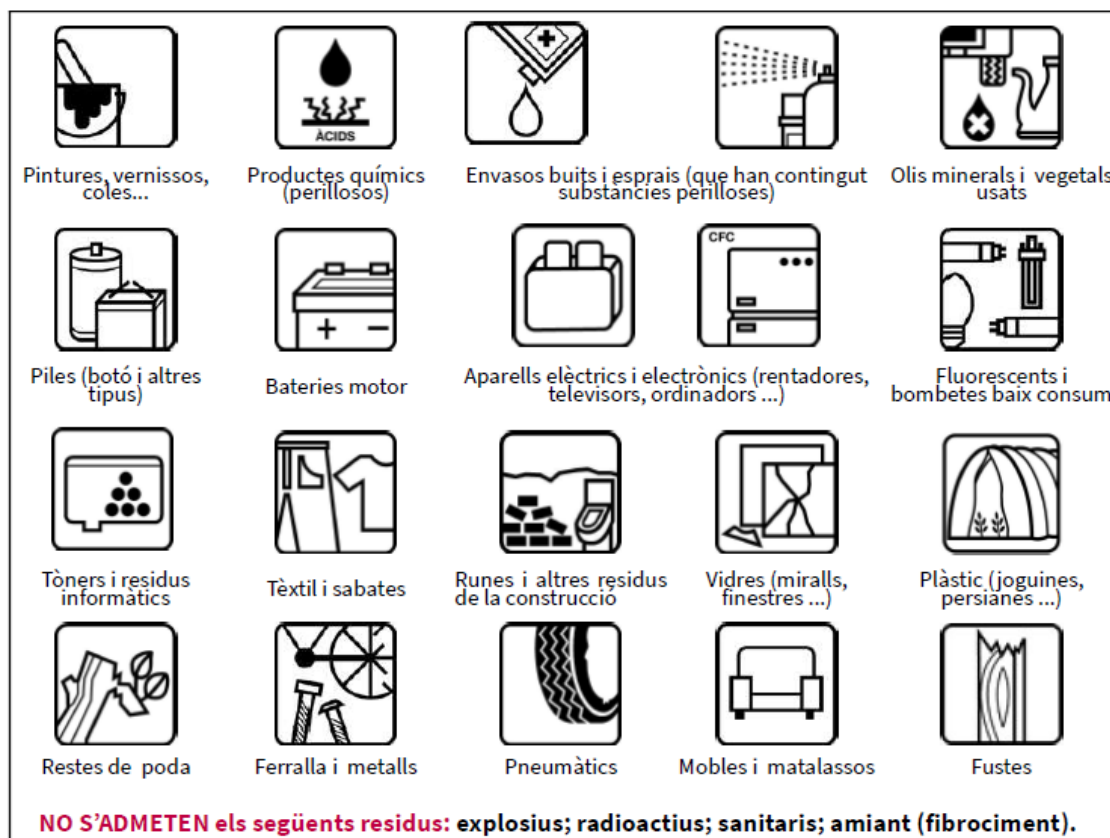

### QUÈ ÉS LA DEIXALLERIA? QUINS RESIDUS HI POTS PORTAR?

La deixalleria és un centre de recepció selectiva de residus per a la seva posterior reutilització, valorització i reciclatge. S'hi poden dipositar residus especials en petites quantitats i residus voluminosos: