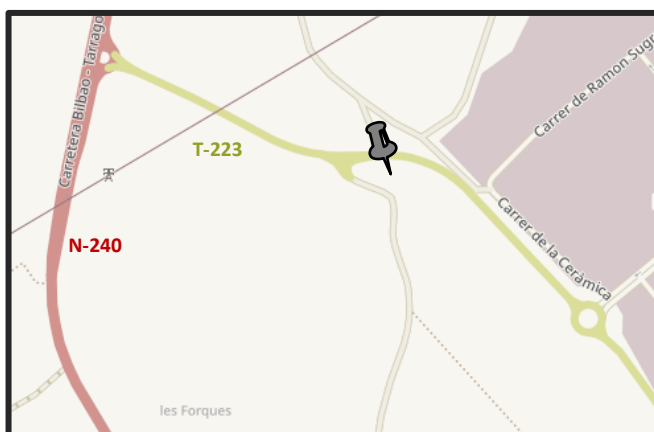

## ON ESTÀ UBICADA LA DEIXALLERIA DE VALLMOLL?

La deixalleria de Vallmoll està situada al [Camí del Bogatell s/n](#) (entrada crta. a La Secuita, T-223).

 Ubicació deixalleria de Vallmoll