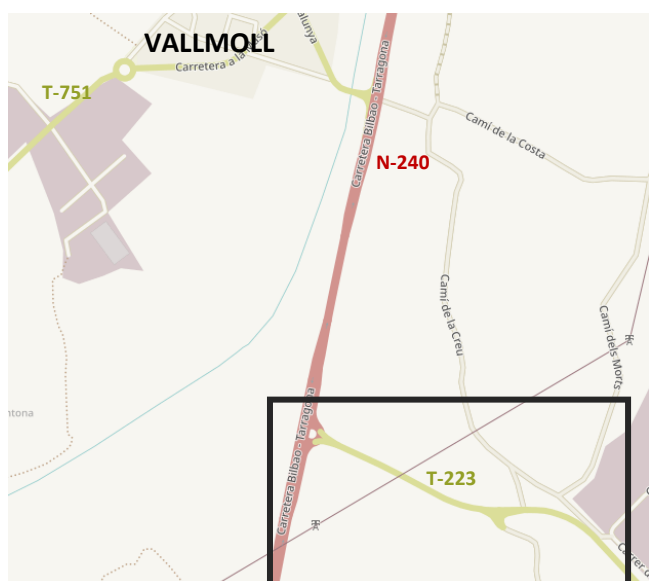

## ON ESTÀ UBICADA LA DEIXALLERIA DE VALLMOLL?

La deixalleria de Vallmoll està situada al [Camí del Bogatell s/n](#) (entrada crta. a La Secuita, T-223).

 Ubicació deixalleria de Vallmoll