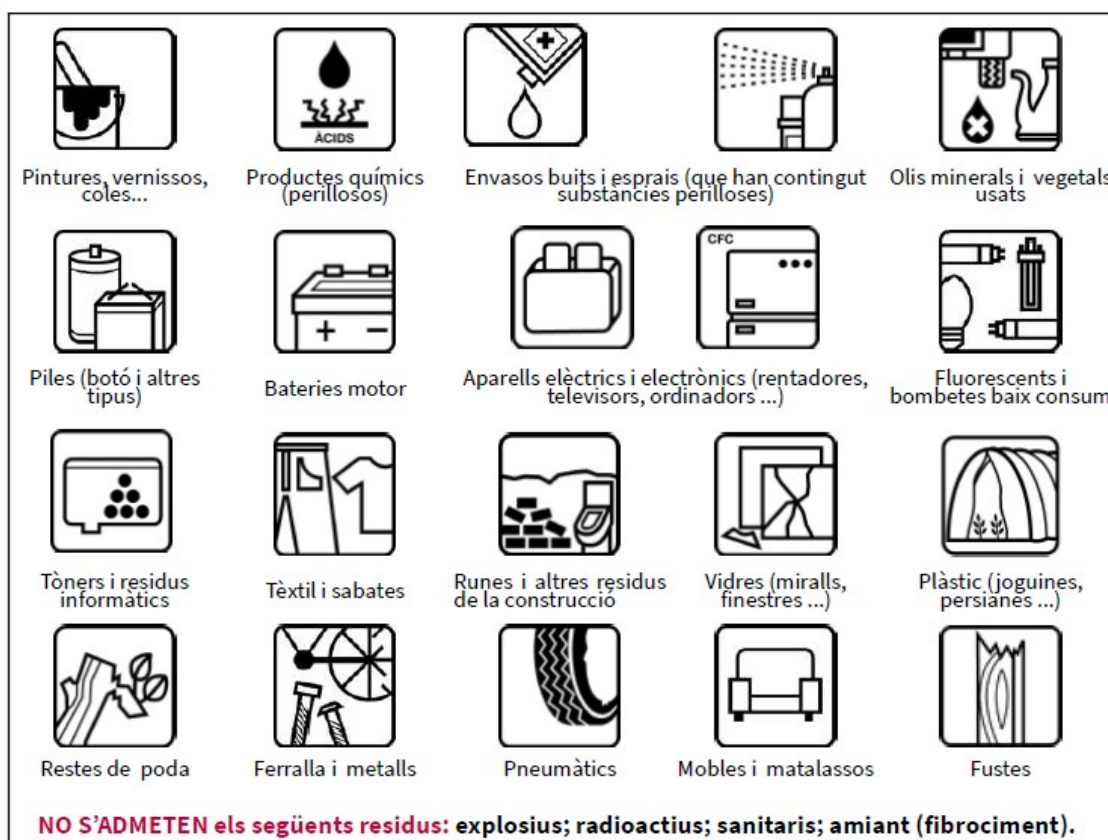

DEIXALLERIA DE VALLMOLL

QUÈ ÉS LA DEIXALLERIA? QUINS RESIDUS S'HI PODEN PORTAR?

La deixalleria és un centre de recepció selectiva de residus per a la seva posterior reutilització, valorització i reciclatge. S'hi poden dipositar residus especials en petites quantitats i residus voluminosos:

QUI POT UTILITZAR LA DEIXALLERIA I COM S'HA DE FER?

- Poden portar residus les persones que resideixen habitualment o esporàdicament en algun dels següents municipis: Aiguamúrcia, Alió, Bràfim, Figuerola del Camp, els Garidells, la Masó, el Milà, Montferri, Mont-ral, Nulles, el Pont d'Armentera, Puigpelat, Querol, la Riba, Rodonyà, el Rourell, Vallmoll, Vilabella i Vila-rodona.
- El servei és gratuït però la **quantitat de residus està limitada per cada tipologia per domicili i any**.
- També poden fer ús de la deixalleria les activitats econòmiques ubicades en alguns d'aquests municipis però només per dipositar els residus admesos en les quantitats màximes permeses per tipologia i any.
- Per accedir a la deixalleria cal identificar-se amb el DNI/NIF o bé amb el volant d'empadronament o rebut de l'IBI, per tal de justificar la ubicació de l'immoble en alguns dels municipis indicats.
- Cal dipositar els residus seguint les indicacions del personal de la deixalleria.