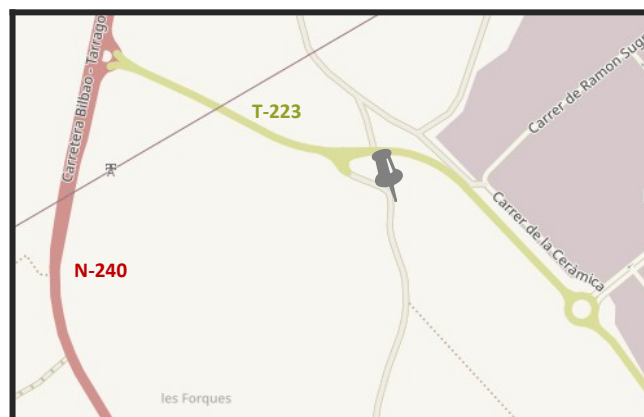

DEIXALLERIA DE VALLMOLL

QUÈ ÉS LA DEIXALLERIA? QUINS RESIDUS S'HI PODEN PORTAR?

La deixalleria és un centre de recepció selectiva de residus per a la seva posterior reutilització, valorització i reciclatge. S'hi poden dipositar residus especials en petites quantitats i residus voluminosos:

HORARI I UBICACIÓ

🕒 L'horari d'obertura és els dissabtes de 9:00 a 12:00, excepte festius.

📍 La deixalleria de Vallmoll està situada al **Camí del Bogatell s/n** (entrada ctra. a La Secuita, T-223)

QUANTITATS MÀXIMES ADMESES